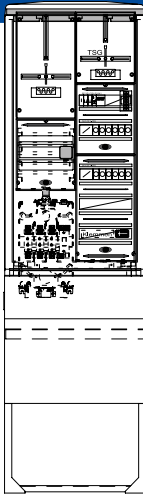

Strassenbeleuchtungstechnik

Zähleranschlussschrank mit 1x Zählerplatz + 1x TSG Platz + 1x Verteilerfeld mit D02-Elementen; Gehäuse KVS Größe 0 mit Sockel

Beschreibung	Artikel-Nr.
• 5-Leiter-Verdrahtung 10mm² • 1x Montagevorrichtung für Hausanschlusskasten (KH00/KU5) • 5-Leiter Sammelschienensystem 250A • 1x Zählerplatz 450mm • 1x TSG Platz 300mm • TSG-Absicherung: 1x LS-Schalter 10A • 1x Verteilerfeld 5-reihig (750mm) • 12x D02-Sicherungssockel plombierbar 63A • 2x Schütz 63A/AC1 3-polig • 2x Gruppenschalter: Hand/0/Automatik • 1x Schaltuhr • 1x Dämmerungsschalter	H9420003

Optionaler Zukauf: IP54-Haube über Zähler- und TSG Platz (s. Seite ZS-34)