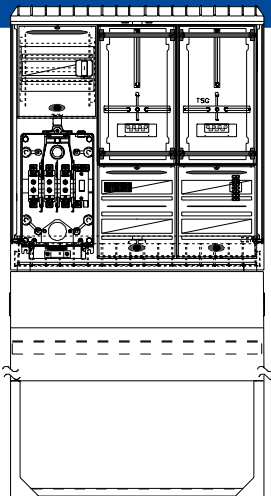

Zähleranschlusschrank mit 1x Zählerplatz + 1 TSG Platz; Gehäuse KVS Größe 1 mit Sockel

Beschreibung	Artikel-Nr.	Netzform
• 5-Leiter-Verdrahtung 10mm² • 1x Hausanschlusskasten (KH00/KU5) • 5-Leiter Sammelschienensystem 250A • 1x Zählerplatz 450mm mit IP54 Haube • 1x TSG Platz 450mm mit IP54 Haube • TSG-Absicherung: 1x LS-Schalter 10A, B-Charakteristik $I_k = 25kA$ • 1x Steuerleitungsklemme 7-polig • Vorbereitet für einen Hauptsicherungsautomat • 1x Hauptabzweigklemme 5-polig 25mm²	H9311002	TN-S

Kabelverteiler-
schränke
*Cable distribution
cabinets*

Messwandler-
schränke
*Current transfor-
mer cabinets*

Zähleranschluss-
Strassenbeleuch-
tungstechnik
*Metering- Street
lighting technic*