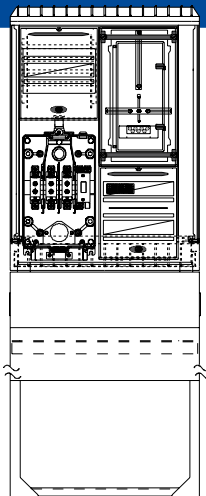

Zähleranschlusschrank mit 1x Zählerplatz; Gehäuse KVS Größe 0 mit Sockel

Beschreibung	Artikel-Nr.	Netzform
• 5-Leiter-Verdrahtung 10mm² • 1x Hausanschlusskasten (KH00/KU5) • 4-Leiter Sammelschienensystem 250A • 1x Zählerplatz 450mm mit IP54 Haube und Tür • Vorbereitet für einen Hauptsicherungsautomat • 1x Hauptabzweigklemme 5-polig 25mm²	H9310012	TN-C-S

Varianten

• Mit Hauptabzweigklemme 5-polig 185mm² (Cu) • 5-Leiter-Verdrahtung 25mm² für 100A Direktmessung	H9310054	TN-C-S