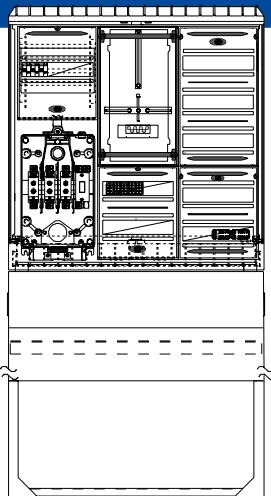

Zähleranschlusschrank mit 1x Zählerplatz + 1x Verteilerfeld; Gehäuse KVS Größe 1 mit Sockel

Beschreibung	Artikel-Nr.	Netzform
• 5-Leiter-Verdrahtung 10mm² • 1x Hausanschlusskasten (KH00/KU5) • 4-Leiter Sammelschienensystem 250A • 1x Zählerplatz 450mm mit IP54 Haube • 1x Verteilerfeld 5-reihig mit 2x PEN Klemme • 1x Hauptabzweigklemme 5-polig 35mm²	H9311013	TN-C-S

Varianten

• Mit Sicherungshauptschalter 3-polig 63A	H9311023	TN-C-S