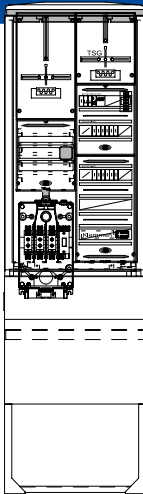

Zähleranschlussschrank mit 1x Zählerplatz + 1x TSG Platz + 1x Verteilerfeld mit LS-Schalter 16A; Gehäuse KVS Größe 0 mit Sockel

Beschreibung	Artikel-Nr.
• 5-Leiter-Verdrahtung 25mm² • 1x Hausanschlusskasten (KH00/KU5) • 5-Leiter Sammelschienensystem 250A • 1x Zählerplatz 450mm • 1x TSG Platz 300mm • TSG-Absicherung: 1x LS-Schalter 10A • 1x Verteilerfeld 5-reihig (750mm) • 12x LS-Schalter 16A • 2x Schütz 63A/AC1 3-polig • 2x Gruppenschalter: Hand/0/Automatik • 1x Schaltuhr • 1x Dämmerungsschalter	H9420004

Optionaler Zukauf: IP54-Haube über Zähler- und TSG Platz (s. Seite ZS-34)