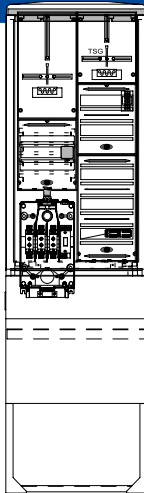

Strassenbeleuchtungstechnik

Zähleranschlusschrank mit 1x Zählerplatz + 1x TSG Platz + 1x Verteilerfeld; Gehäuse KVS Größe 1 mit Sockel

Beschreibung	Artikel-Nr.
• 5-Leiter-Verdrahtung 10mm² • 1x Hausanschlusskasten (KH00/KU5) • 5-Leiter Sammelschienenensystem 250A • 1x Zählerplatz 450mm • 1x TSG Platz 300mm • TSG-Absicherung: 1x LS-Schalter 10A • 1x Verteilerfeld 5-reihig (750mm)	H9420000

Optionaler Zukauf: IP54-Haube über Zähler- und TSG Platz (s. Seite ZS-34)

Hausanschluss-
technik
Consumer supply
technology