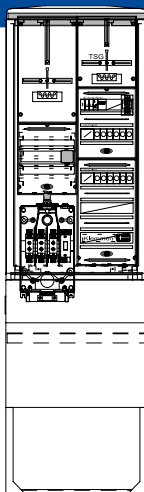

Zähleranschlusschrank mit 1x Zählerplatz + 1x TSG Platz + 1x Verteilerfeld mit D02-Elementen; Gehäuse KVS Größe 0 mit Sockel

Beschreibung	Artikel-Nr.
• 5-Leiter-Verdrahtung 10mm² • 1x Hausanschlusskasten (KH00/KU5) • 5-Leiter Sammelschienenensystem 250A • 1x Zählerplatz 450mm • 1x TSG Platz 300mm • TSG-Absicherung: 1x LS-Schalter 10A • 1x Verteilerfeld 5-reihig (750mm) • 12x D02-Sicherungssockel plombierbar 63A • 2x Schütz 63A/AC1 3-polig • 2x Gruppenschalter: Hand/0/Automatik • 1x Schaltuhr • 1x Dämmerungsschalter	H9420002

Optionaler Zukauf: IP54-Haube über Zähler- und TSG Platz (s. Seite ZS-34)

Photovoltaik
Anwendungen
Photovoltaic
applications

Anhang
Appendix