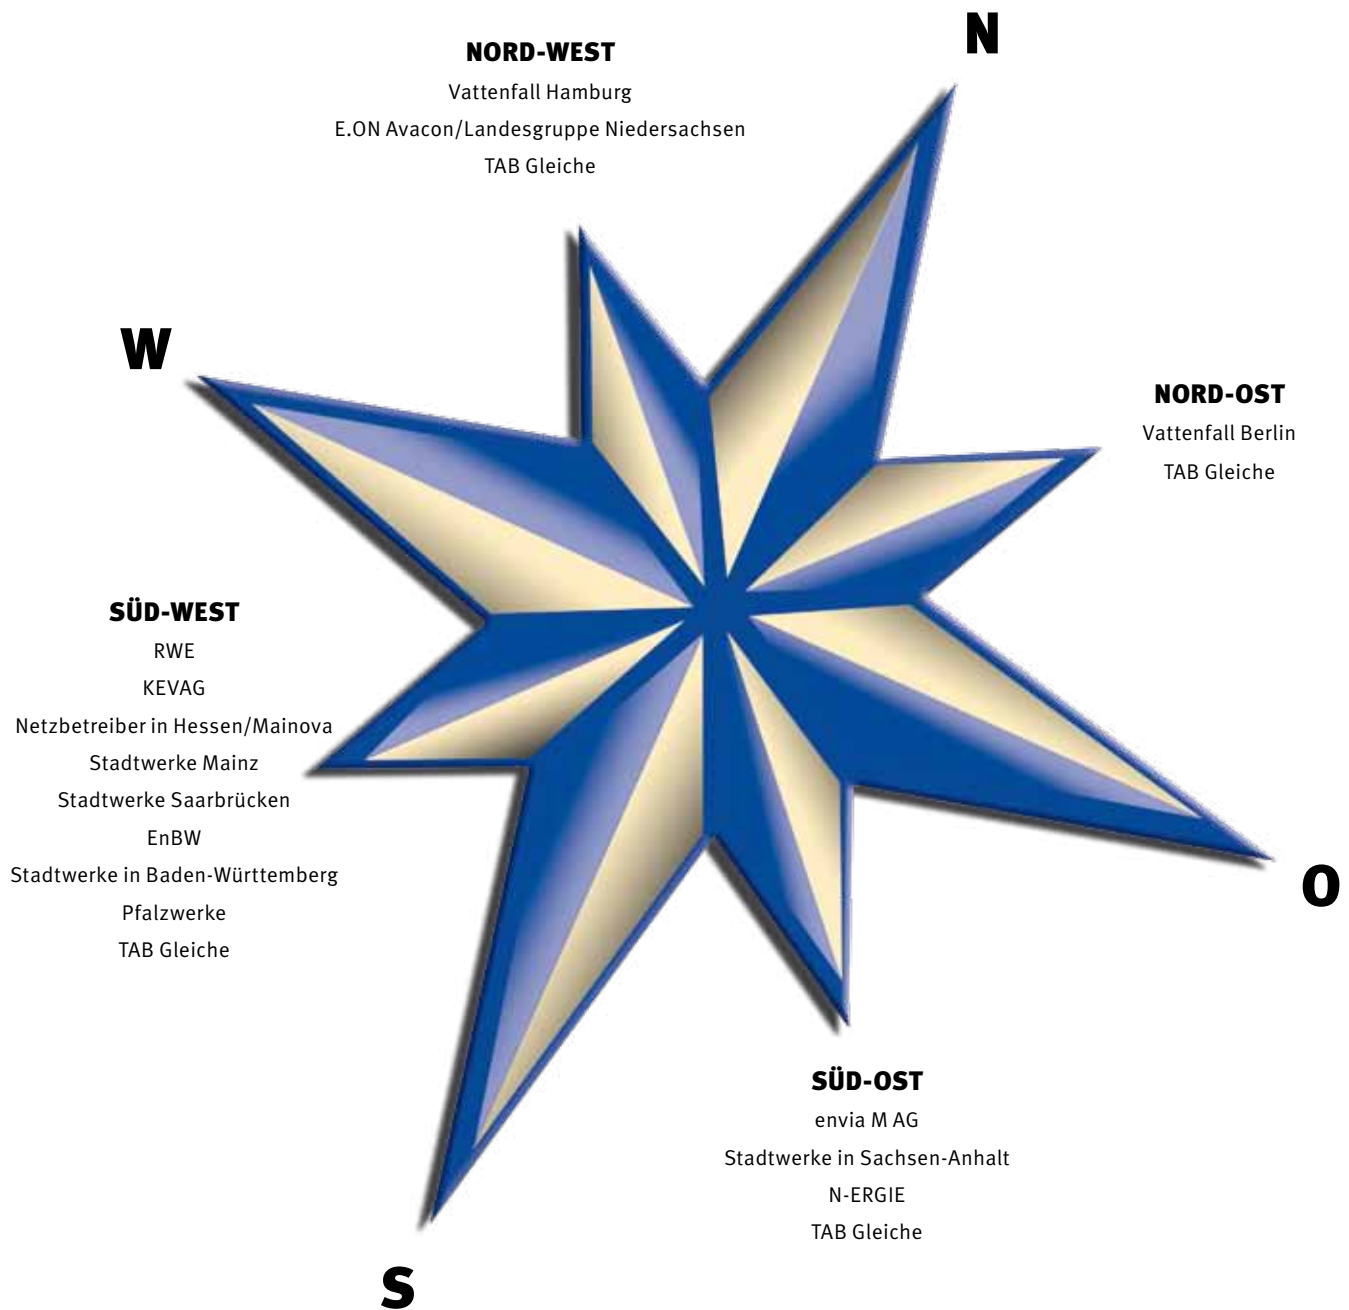

Eine genauere Aufschlüsselung nach Verteilungsnetzbetreiber finden Sie auf unserer Homepage im Bereich Produkte, Energieverteilung

You will find a more precise broken down overview on our Homepage in the area Products, Power distribution