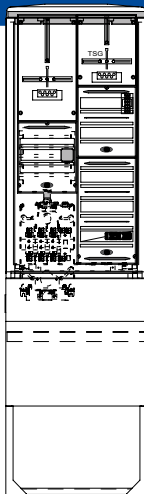

Zähleranschlusschrank mit 1x Zählerplatz + 1x TSG Platz + 1x Verteilerfeld; Gehäuse KVS Größe 0 mit Sockel

Beschreibung	Artikel-Nr.
• 5-Leiter-Verdrahtung 25mm² • 1x Montagevorrichtung für Hausanschlusskasten (KH00/KU5) • 5-Leiter Sammelschienenensystem 250A • 1x Zählerplatz 450mm • 1x TSG Platz 300mm • TSG-Absicherung: 1x LS-Schalter 10A • 1x Verteilerfeld 5-reihig (750mm)	H9420001

Optionaler Zukauf: IP54-Haube über Zähler- und TSG Platz (s. Seite ZS-34)

Kabelverteiler-
schränke
Cable distribution
cabinets

Messwandler-
schränke
Current transformer
cabinets

Zähleranschluss-
Strassenbeleuch-
tungstechnik
Metering- Street
lighting technic