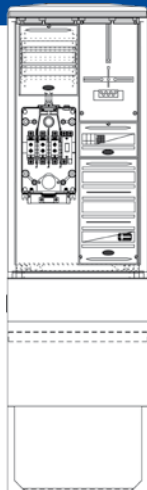

Hausanschluss-
technik
*Consumer supply
technology*

Zähleranschlussschrank mit 1x Zählerplatz + TSG-Platz; Gehäuse KVS Größe 0/1100 mit Sockel

Beschreibung	Artikel-Nr.	Netzform
<ul style="list-style-type: none"> • 5-Leiter-Verdrahtung 10mm² • 1x Montagevorrichtung für einen 100A Hausanschlusskasten (z.B. KH00/KU5) • 5-Leiter Sammelschienensystem 250A • 1x Zählerplatz 450mm mit IP54 Haube • TSG-Platz 300mm mit IP54 Haube und 7-poliger Steuerleitungsabzweigklemme plombierbar • TSG-Absicherung: 1x D01-Sicherungselement plombierbar • 1x Hauptabzweigklemme 5-polig, 25mm² 	H9320019	TN-S

Kabelverteiler-
schränke
*Cable distribution
cabinets*

Messwandler-
schränke
*Current transfor-
mer cabinets*

**Zähleranschluss-
Strassenbeleuch-
tungstechnik**
*Metering- Street
lighting technic*

Zähleranschlussschrank mit 1x Zählerplatz + 1x Verteilerfeld; Gehäuse NKVS Größe 0/1100 mit Sockel