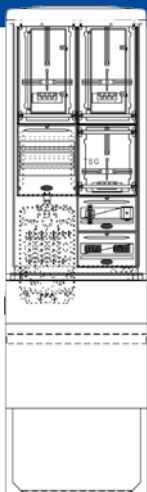

Zähleranschlusschrank mit 2x Zählerplätzen + 1x TSG-Platz; Gehäuse NKVS Größe 0/1100 mit Sockel

Beschreibung	Artikel-Nr.	Netzform
• 4-Leiter-Verdrahtung 10mm² • 1x Montagevorrichtung für einen 100A Hausanschlusskasten (z.B. KH00/KU5) • 4-Leiter Sammelschienenensystem 250A • 2x Zählerplatz 450mm mit IP54 Haube und Tür • 1x TSG-Platz 300mm mit IP54 Haube und 7-poliger Steuerleitungsklemme plombierbar • TSG-Absicherung: 1xD01-Sicherungselement plombierbar • 2x Hauptabzweigklemme 4-polig 25mm²	H9320022	TN-C

Photovoltaik
Anwendungen
*Photovoltaic
applications*

Anhang
Appendix