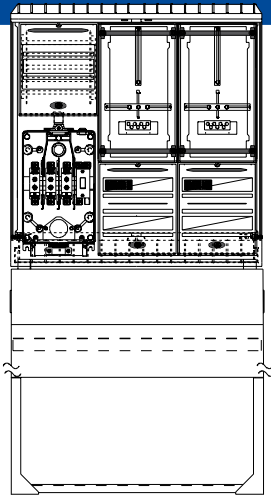

Grundvarianten

Zähleranschlusschrank mit 2x Zählerplatz; Gehäuse KVS Größe 1 mit Sockel

Beschreibung	Artikel-Nr.	Netzform
• 5-Leiter-Verdrahtung 10mm² • 1x Hausanschlusskasten (KH00/KU5) • 5-Leiter Sammelschienensystem 250A • 2x Zählerplatz 450mm mit IP54 Haube • Vorbereitet für zwei Hauptsicherungsautomaten • 2x Hauptabzweigklemme 5-polig, 25mm²	H9311000	TN-S

Varianten

• Mit 2x Hauptabzweigklemme 5-polig 185mm² (Cu)	H9311041	TN-S

Hausanschluss-
technik
*Consumer supply
technology*