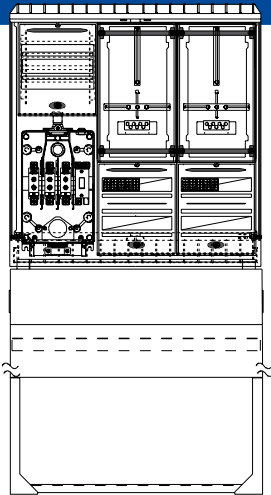

Zähleranschlusschrank mit 2x Zählerplatz; Gehäuse KVS Größe 1 mit Sockel

Beschreibung	Artikel-Nr.	Netzform
<ul style="list-style-type: none"> • 5-Leiter-Verdrahtung 10mm² • 1x Hausanschlusskasten (KH00/KU5) • 4-Leiter Sammelschienensystem 250A • 2x Zählerplatz 450mm mit IP54 Haube • 2x Hauptabzweigklemme 5-polig 35mm² 	H9311011	TN-C-S