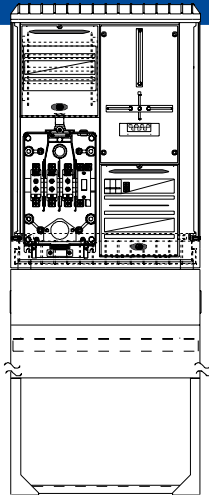

Nord-Ost

Zähleranschlusschrank mit 1x Zählerplatz; Gehäuse KVS Größe 0 mit Sockel

Beschreibung	Artikel-Nr.	Netzform
• 4-Leiter-Verdrahtung 10mm² • 1x Hausanschlusskasten (KH00/KU5) • 4-Leiter Sammelschienensystem 250A • 1x Zählerplatz 450mm ohne IP54 Haube • 1x Hauptschalter 3-polig 63A • 1x Hauptabzweigklemme 1-polig 25mm²	H9310029	TN-C

Hausanschluss-
technik
*Consumer supply
technology*