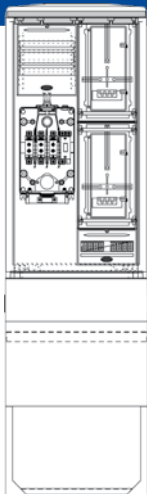

Zähleranschlusschrank mit 2x Zählerplatz; Gehäuse NKVS Größe 0/1100 mit Sockel

Beschreibung	Artikel-Nr.	Netzform
• 4-Leiter-Verdrahtung 10mm² • 1x Hausanschlusskasten (KH00/KU5) • 4-Leiter Sammelschienenensystem 250A • 2x Zählerplatz 450mm mit IP54 Haube • 2x Hauptabzweigklemme 4-polig 35mm²	H9320014	TN-C

Kabelverteiler-
schränke
*Cable distribution
cabinets*

Messwandler-
schränke
*Current transfor-
mer cabinets*

**Zähleranschluss-
Strassenbeleuch-
tungstechnik**
*Metering- Street
lighting technic*