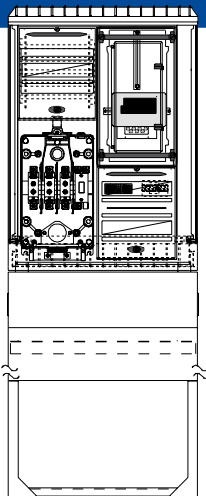

Zähleranschlusschrank mit 1x Zählerplatz; Gehäuse KVS Größe 0 mit Sockel

Beschreibung	Artikel-Nr.	Netzform
• 5-Leiter-Verdrahtung 10mm² • 1x Hausanschlusskasten (KH00/KU5) • 5-Leiter Sammelschienenensystem 250A • 1x Zählerplatz 450mm mit IP54 Haube und Tür • 1x Steuerleitungsklemme 7-polig • 1x Zählersteckklemme mit Plombierdeckel • 1x Hauptabzweigklemme 5-polig 35mm²	H9310013	TN-S

Kabelverteiler-
schränke
*Cable distribution
cabinets*

Messwandler-
schränke
*Current transfor-
mer cabinets*

**Zähleranschluss-
Strassenbeleuch-
tungstechnik**
*Metering- Street
lighting technic*