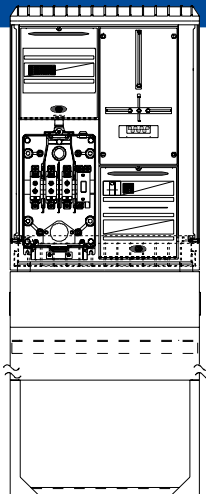

Zähleranschlusschrank mit 1x Zählerplatz; Gehäuse KVS Größe 0 mit Sockel

Beschreibung	Artikel-Nr.	Netzform
• 5-Leiter-Verdrahtung 10mm² • 1x Kabelhausanschlusskasten mit durchsichtigen Deckel (KH00/D/KU5) • 1x Zählerplatz 450mm • 1x 3-poliger Hauptschalter 63A verriegelbar • 1x Hauptabzweigklemme 2-polig 25mm²	H9310018	TN-C-S