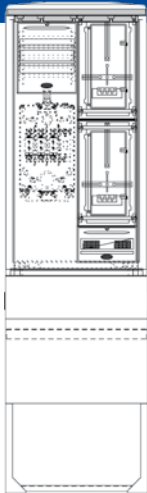

Süd-Ost

Zähleranschlusschrank mit 2x Zählerplätzen; Gehäuse NKVS Größe 0/1100 mit Sockel

Beschreibung	Artikel-Nr.	Netzform
• 4-Leiter-Verdrahtung 10mm² • 1x Montagevorrichtung für einen 100A Hausanschlusskasten (z.B. KH00/KU5) • 4-Leiter Sammelschienenensystem 250A • 2x Zählerplatz 450mm mit IP54 Haube und Tür • 2x Hauptabzweigklemme 4-polig 25mm²	H9320012	TN-C

Hausanschluss-
technik
*Consumer supply
technology*