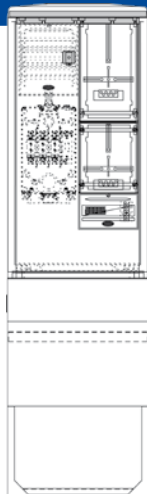

Nord-West

Zähleranschlussschrank mit 1x Zählerplatz + Montageplatte; Gehäuse NKVS Größe 0/1100 mit Sockel

Beschreibung	Artikel-Nr.	Netzform
<ul style="list-style-type: none"> • 5-Leiter-Verdrahtung 10mm² • 1x Hausanschlusskasten (KH00/KU5) • 5-Leiter Sammelschienensystem 250A • 1x Zählerplatz 450mm ohne IP54 Haube • 1x Hauptschalter 3-polig 63A • 1x Montageplatte 450mm x 250mm • 1x Hauptabzweigklemme 2-polig 25mm² 	H9320006	TN-S

Hausanschluss-
technik
*Consumer supply
technology*

Zähleranschlussschrank mit 1x Zählerplatz + TSG-Platz; Gehäuse KVS Größe 0/1100 mit Sockel

Beschreibung	Artikel-Nr.	Netzform
<ul style="list-style-type: none"> • 5-Leiter-Verdrahtung 10mm² • 1x Montagevorrichtung für einen 100A Hausanschlusskasten (z.B. KH00/KU5) • 5-Leiter Sammelschienensystem 250A • 1x Zählerplatz 450mm mit IP54 Haube • TSG-Platz 300mm mit IP54 Haube und 7-poliger Steuerleitungsabzweigklemme plombierbar • TSG-Absicherung: 1x D01-Sicherungselement plombierbar • 1x Hauptabzweigklemme 5-polig, 25mm² 	H9320019	TN-S