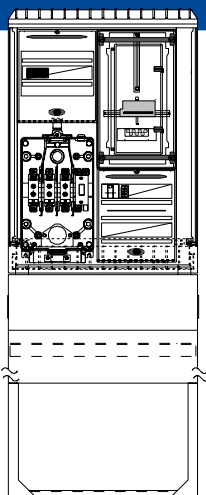

Zähleranschlusschrank mit 1x Zählerplatz; Gehäuse KVS Größe 0 mit Sockel

Beschreibung	Artikel-Nr.	Netzform
• 4-Leiter-Verdrahtung 10mm² • 1x Hausanschlusskasten (KH00/KU5) • Querverdrahtung 4x25mm² Klemmen • 1x Zählerplatz 450mm mit IP54 Haube und Tür • 1x Hauptschalter 3-polig 63A verriegelbar • 1x Zählersteckklemme • 1x Hauptabzweigklemme 1-polig 35mm²	H9310014	TN-C

Photovoltaik
Anwendungen
*Photovoltaic
applications*

Anhang
Appendix