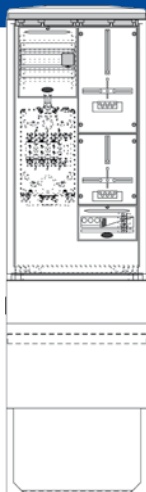

Hausanschluss-
technik
*Consumer supply
technology*

Zähleranschlusschrank mit 1x Zählerplatz Direktmessung 100A; Gehäuse KVS Größe 0 mit Sockel

Beschreibung	Artikel-Nr.	Netzform
<ul style="list-style-type: none"> • 4-Leiter-Verdrahtung 25mm² • 1x Montagevorrichtung für einen 100A Hausanschlusskasten (z.B. KH00/KU5) • 4-Leiter Sammelschienensystem 250A • 1x Zählerplatz 450mm ohne IP54 Haube • 1x Hauptschalter 3-polig 100A • 1x Hauptabzweigklemme 1-polig 35mm² 	H9310034	TN-C

Kabelverteiler-
schränke
*Cable distribution
cabinets*

Messwandler-
schränke
*Current transformer
cabinets*

**Zähleranschluss-
Strassenbeleuch-
tungstechnik**
*Metering- Street
lighting technic*

Zähleranschlusschrank mit 1x Zählerplatz + 1 TSG-Platz; Gehäuse NKVS Größe 0/1100 mit Sockel