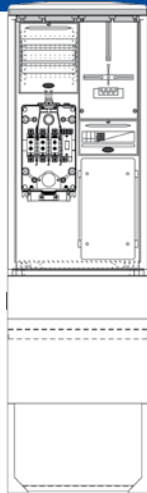

Nord-West

Zähleranschlussschrank mit 1x Zählerplatz + Montageplatte; Gehäuse NKVS Größe 0/1100 mit Sockel

Beschreibung	Artikel-Nr.	Netzform
• 5-Leiter-Verdrahtung 10mm² • 1x Hausanschlusskasten (KH00/KU5) • 5-Leiter Sammelschienensystem 250A • 1x Zählerplatz 450mm ohne IP54 Haube • 1x Hauptschalter 3-polig 63A • 1x Montageplatte 450mm x 250mm • 1x Hauptabzweigklemme 2-polig 25mm²	H9320006	TN-S

Hausanschluss-
technik
*Consumer supply
technology*