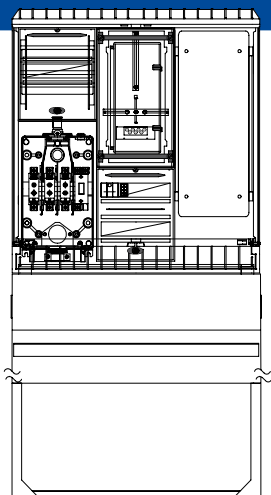

Zähleranschlusschrank mit 1x Zählerplatz + 1x Montageplatte; Gehäuse KVS Größe 1 mit Sockel

Beschreibung	Artikel-Nr.	Netzform
• 4-Leiter-Verdrahtung 10mm² • 1x Hausanschlusskasten (KH00/KU5) • Querverdrahtung 4x25mm² Klemmen • 1x Zählerplatz 450mm mit IP54 Haube und Tür • 1x Hauptschalter 3-polig 63A verriegelbar • 1x Zählersteckklemme • 1x Montageplatte 600mm x 250mm • 1x Hauptabzweigklemme 1-polig 35mm²	H9311045	TN-C