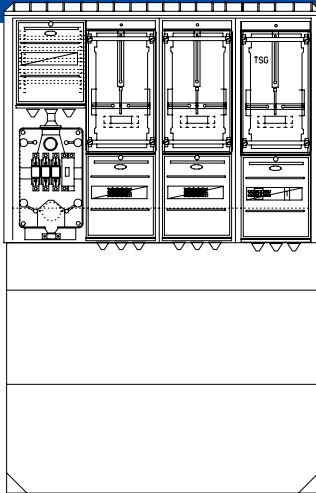

Photovoltaik
Anwendungen
*Photovoltaic
applications*

Anhang
Appendix

Varianten

<ul style="list-style-type: none"> • Mit Hauptabzweigklemme 5-polig 185mm² (Cu) • 5-Leiter-Verdrahtung 25mm² für 100A Direktmessung 	H9311042	TN-S
<ul style="list-style-type: none"> • Mit durchgehender Montageplatte 750mmx250mm anstatt Verteilerfeld 	H9311043	TN-S

Grundvarianten

Zähleranschlusschrank mit 2x Zählerplatz + 1x TSG Platz; Gehäuse KVS Größe 2 mit Sockel

Beschreibung	Artikel-Nr.	Netzform
<ul style="list-style-type: none"> • 5-Leiter-Verdrahtung 10mm² • 1x Hausanschlusskasten (KH00/KU5) • 5-Leiter Sammelschienensystem 250A • 2x Zählerplatz 450mm mit IP54 Haube • 1x TSG Platz 450mm mit IP54 Haube • TSG-Absicherung: 1x LS-Schalter 10A, B-Charakteristik $I_k = 25kA$ • 1x Steuerleitungsklemme 7-polig • Vorbereitet für zwei Hauptsicherungsautomaten • 2x Hauptabzweigklemme 5-polig 25mm² 	H9312000	TN-S