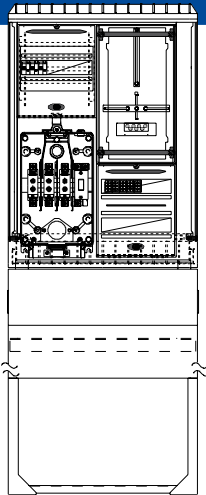

Süd-West

Zähleranschlusschrank mit 1x Zählerplatz; Gehäuse KVS Größe 0 mit Sockel

Beschreibung	Artikel-Nr.	Netzform
• 5-Leiter-Verdrahtung 10mm² • 1x Hausanschlusskasten (KH00/KU5) • 4-Leiter Sammelschienenensystem 250A • 1x Zählerplatz 450mm mit IP54 Haube • 1x Hauptabzweigklemme 5-polig 35mm²	H9310003	TN-C-S

Varianten

• Mit Hauptabzweigklemme 5-polig 185mm² (Cu) • 5-Leiter-Verdrahtung 25mm² für 100A Direktmessung	H9310037	TN-C-S
• Mit Sicherungshauptschalter 3-polig 63A	H9310000	TN-C-S
• Mit Hauptabzweigklemme 5-polig 185mm² (Cu) • Mit Sicherungshauptschalter 3-polig 63A	H9310036	TN-C-S

Hausanschluss-
technik
*Consumer supply
technology*