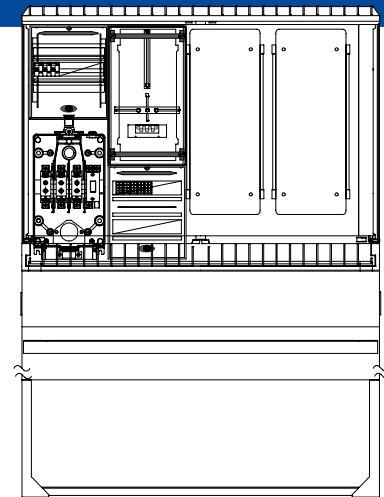

Süd-West

Zähleranschlusschrank mit 1x Zählerplatz + 2x Montageplatte; Gehäuse KVS Größe 2 mit Sockel

Beschreibung	Artikel-Nr.	Netzform
• 5-Leiter-Verdrahtung 10mm² • 1x Hausanschlusskasten (KH00/KU5) • 4-Leiter Sammelschienensystem 250A • 1x Zählerplatz 450mm mit IP54 Haube • 1x Sicherungshauptschalter 3-polig 63A • 2x Montageplatte 600mm x 250mm • 1x Hauptabzweigklemme 5-polig 35mm²	H9312011	TN-C-S