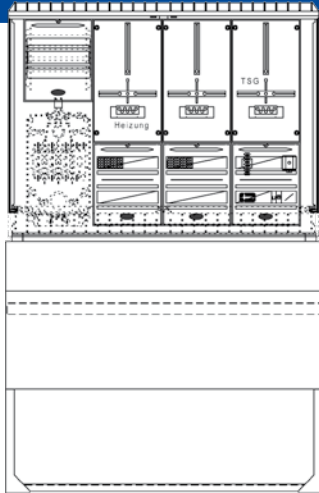

Nord-Ost

Zähleranschlusschrank mit 2x Zählerplatz + 1xTSG-Platz; Gehäuse KVS Größe 2 mit Sockel

Beschreibung	Artikel-Nr.	Netzform
• 4-Leiter-Verdrahtung 10mm² • 1x Montagevorrichtung für einen 100A Hausanschlusskasten (z.B. KH00/KU5) • 4-Leiter Sammelschienensystem 250A • 2x Zählerplatz 450mm ohne IP54 Haube: - 1x Zählerplatz Allgemeintarif - 1x Zählerplatz Heiztarif HT/NT • 1x D01-Sicherungssockel plombierbar • 1x Schütz 63A 3-polig • 1x Kontrolleuchte • 1x Saisonschalter • 2x Hauptabzweigklemme 4-polig 35mm²	H9312005	TN-S

Hausanschluss-
technik
*Consumer supply
technology*

Kabelverteiler-
schränke
*Cable distribution
cabinets*

Messwandler-
schränke
*Current transformer
cabinets*

**Zähleranschluss-
Strassenbeleuch-
tungstechnik**
*Metering- Street
lighting technic*

Photovoltaik
Anwendungen
*Photovoltaic
applications*

Anhang
Appendix