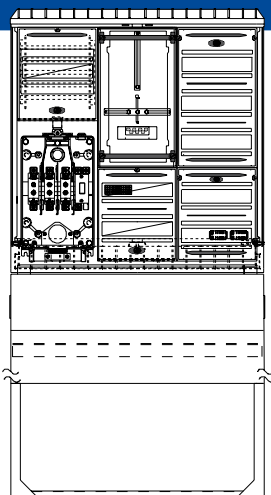

Zähleranschlusschrank mit 1x Zählerplatz; Gehäuse KVS Größe 1 mit Sockel

Beschreibung	Artikel-Nr.	Netzform
• 5-Leiter-Verdrahtung 10mm² • 1x Hausanschlusskasten (KH00/KU5) • 5-Leiter Sammelschienensystem 250A • 1x Zählerplatz 450mm mit IP54 Haube • 1x Verteilerfeld 5-reihig (750mm) • Vorbereitet für einen Hauptsicherungsautomat • 1x Hauptabzweigklemme 5-polig 25mm²	H9311005	TN-S

Photovoltaik
Anwendungen
*Photovoltaic
applications*

Anhang
Appendix

Varianten

• Mit Hauptabzweigklemme 5-polig 185mm² (Cu) • 5-Leiter-Verdrahtung 25mm² für 100A Direktmessung	H9311042	TN-S
• Mit durchgehender Montageplatte 750mmx250mm anstatt Verteilerfeld	H9311043	TN-S