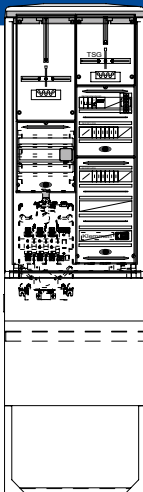

Zähleranschlussschrank mit 1x Zählerplatz + 1x TSG Platz + 1x Verteilerfeld mit LS-Schalter 16A; Gehäuse KVS Größe 0 mit Sockel

Beschreibung	Artikel-Nr.
• 5-Leiter-Verdrahtung 10mm² • 1x Montagevorrichtung für Hausanschlusskasten (KH00/KU5) • 5-Leiter Sammelschienensystem 250A • 1x Zählerplatz 450mm • 1x TSG Platz 300mm • TSG-Absicherung: 1x LS-Schalter 10A • 1x Verteilerfeld 5-reihig (750mm) • 12x LS-Schalter 16A • 2x Schütz 63A/AC1 3-polig • 2x Gruppenschalter: Hand/0/Automatik • 1x Schaltuhr • 1x Dämmerungsschalter	H9420005

Optionaler Zukauf: IP54-Haube über Zähler- und TSG Platz (s. Seite ZS-34)