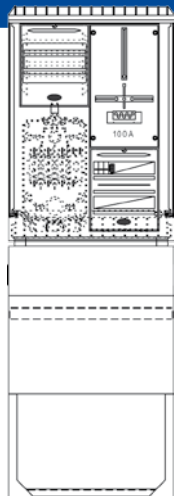

Zähleranschlusschrank mit 1x Zählerplatz Direktmessung 100A; Gehäuse KVS Größe 0 mit Sockel

Beschreibung	Artikel-Nr.	Netzform
• 4-Leiter-Verdrahtung 25mm² • 1x Montagevorrichtung für einen 100A Hausanschlusskasten (z.B. KH00/KU5) • 4-Leiter Sammelschienensystem 250A • 1x Zählerplatz 450mm ohne IP54 Haube • 1x Hauptschalter 3-polig 100A • 1x Hauptabzweigklemme 1-polig 35mm²	H9310034	TN-C

Kabelverteiler-
schränke
*Cable distribution
cabinets*

Messwandler-
schränke
*Current transformer
cabinets*

**Zähleranschluss-
Strassenbeleuch-
tungstechnik**
*Metering- Street
lighting technic*